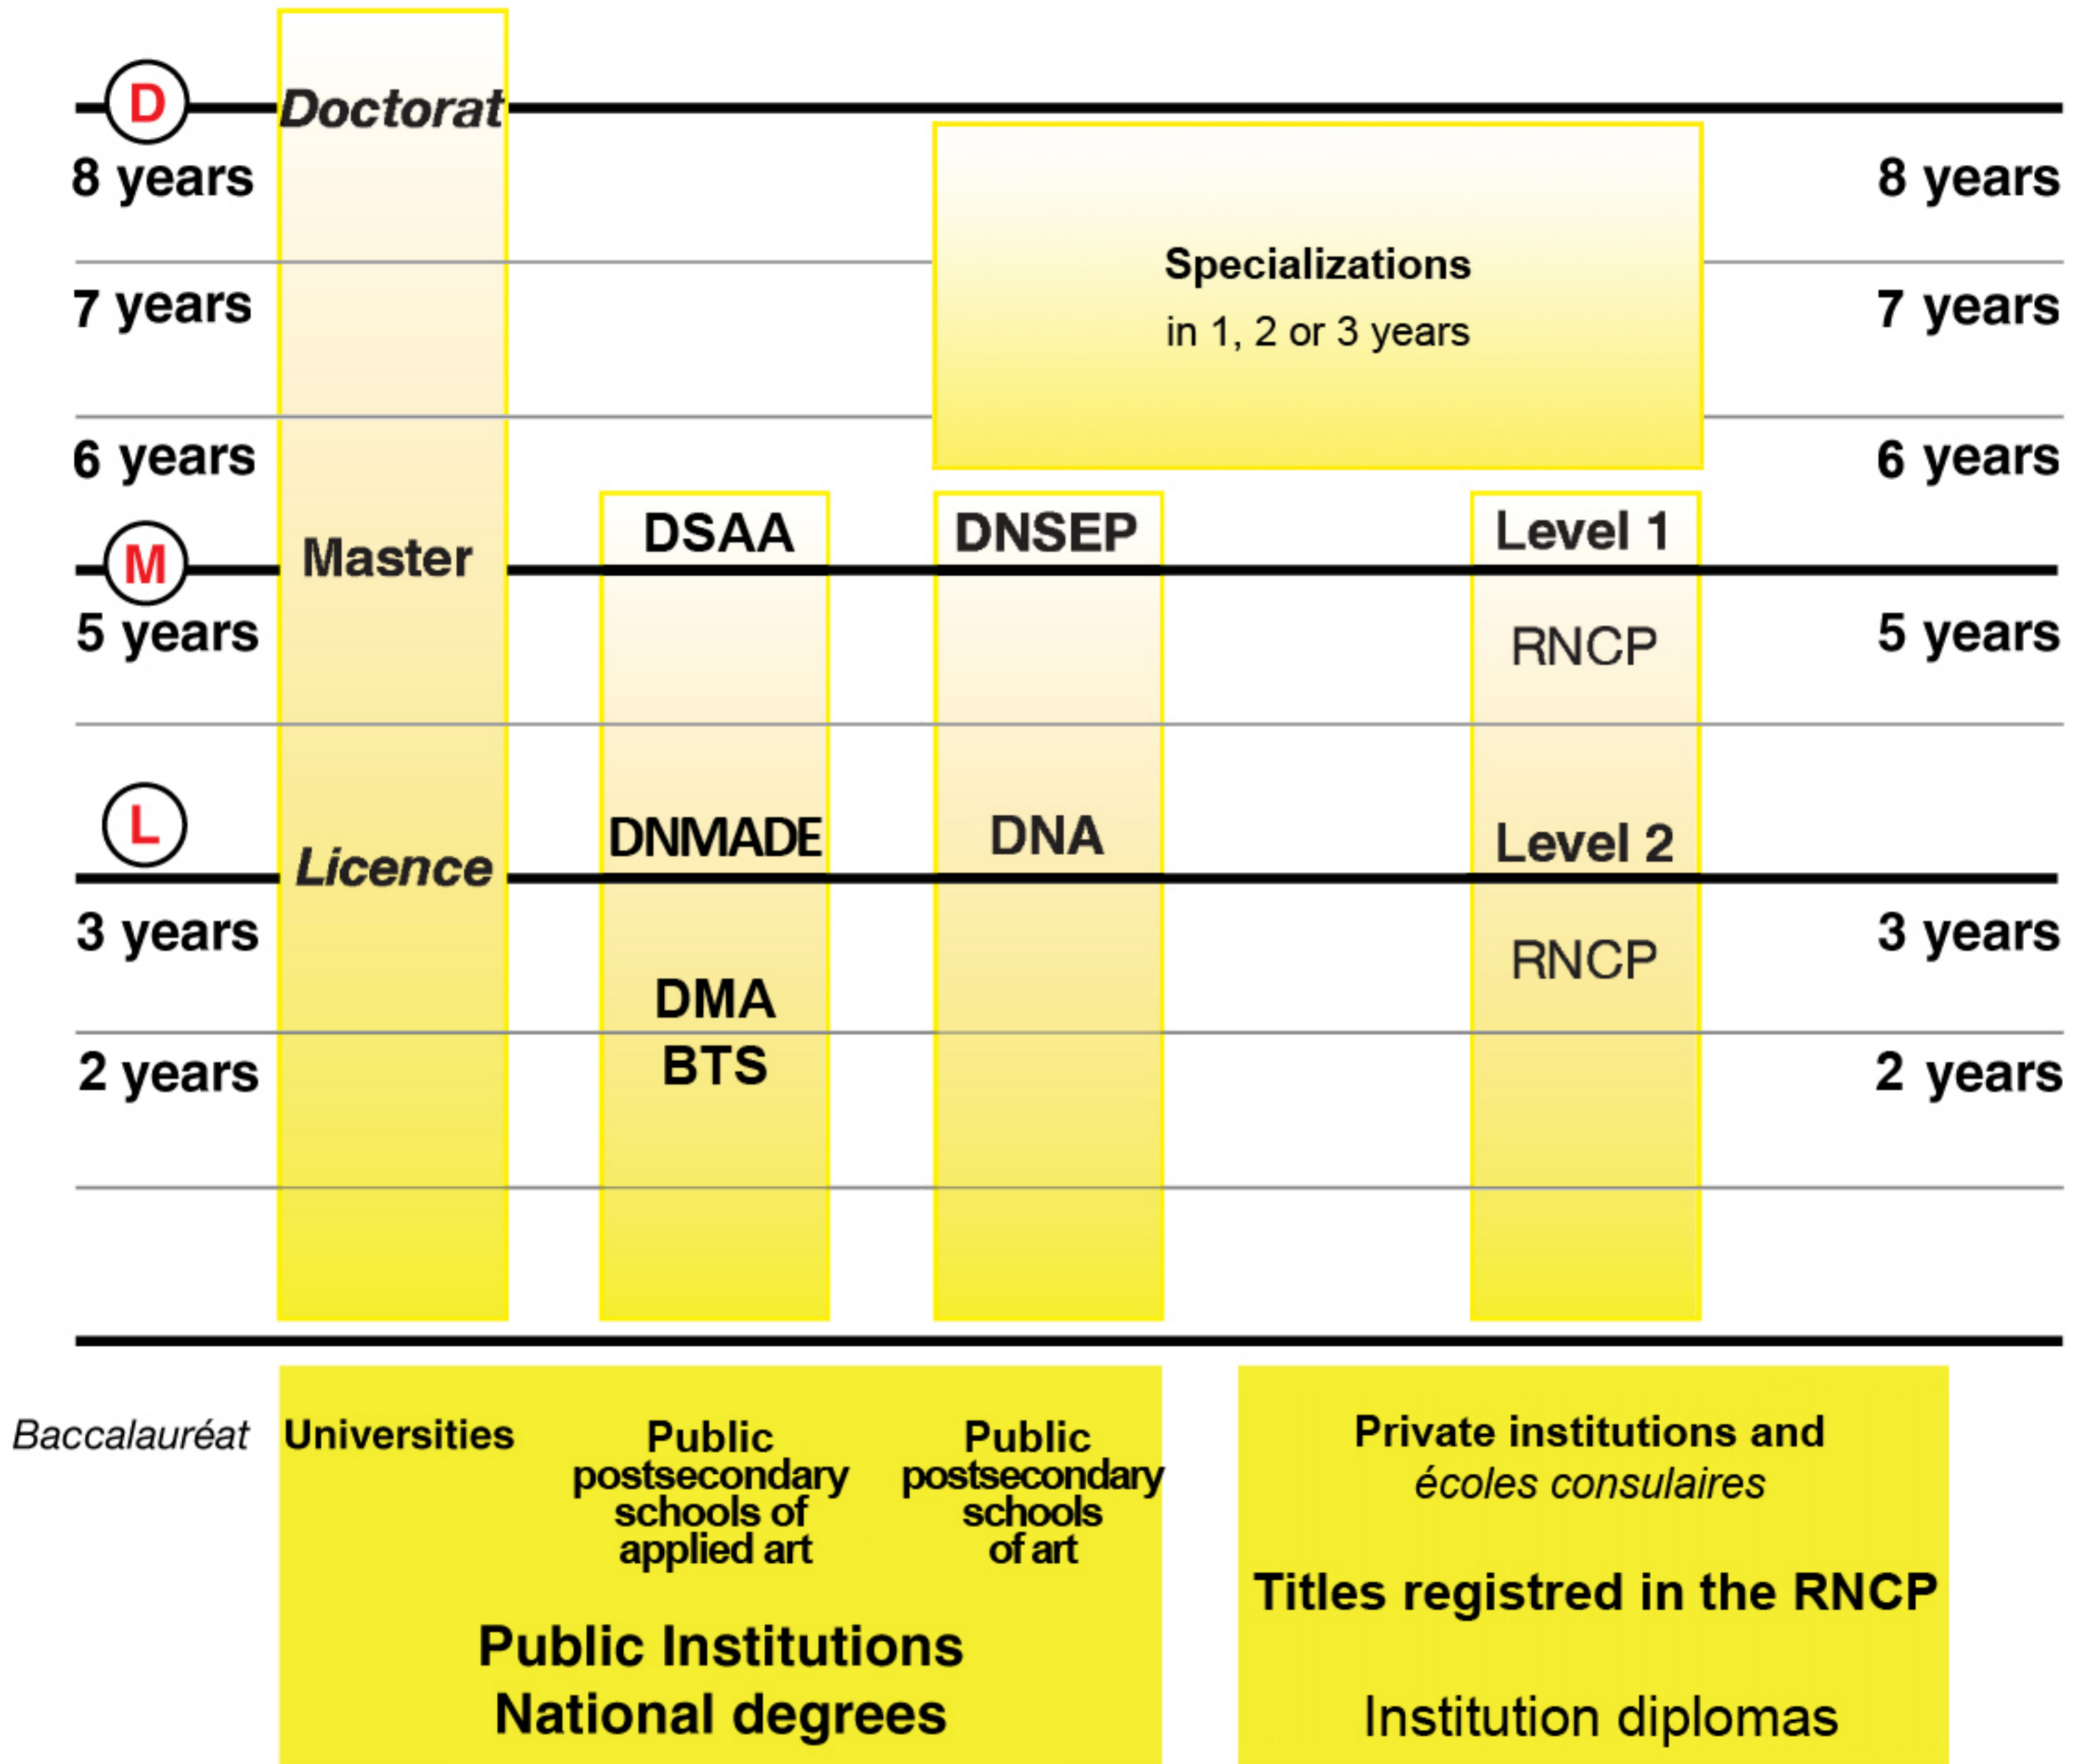

Art degrees within the LMD system

BTS : *Brevet de Technicien Supérieur*

DNA : *Diplôme National d'Art*

DMA : *Diplôme des Métiers d'Art*

DSAA : *Diplôme Supérieur des Arts Appliqués*

DNSEP : *Diplôme National Supérieur d'Expression Plastique*

DNMADE : *Diplôme National des Métiers d'Art et du Design*